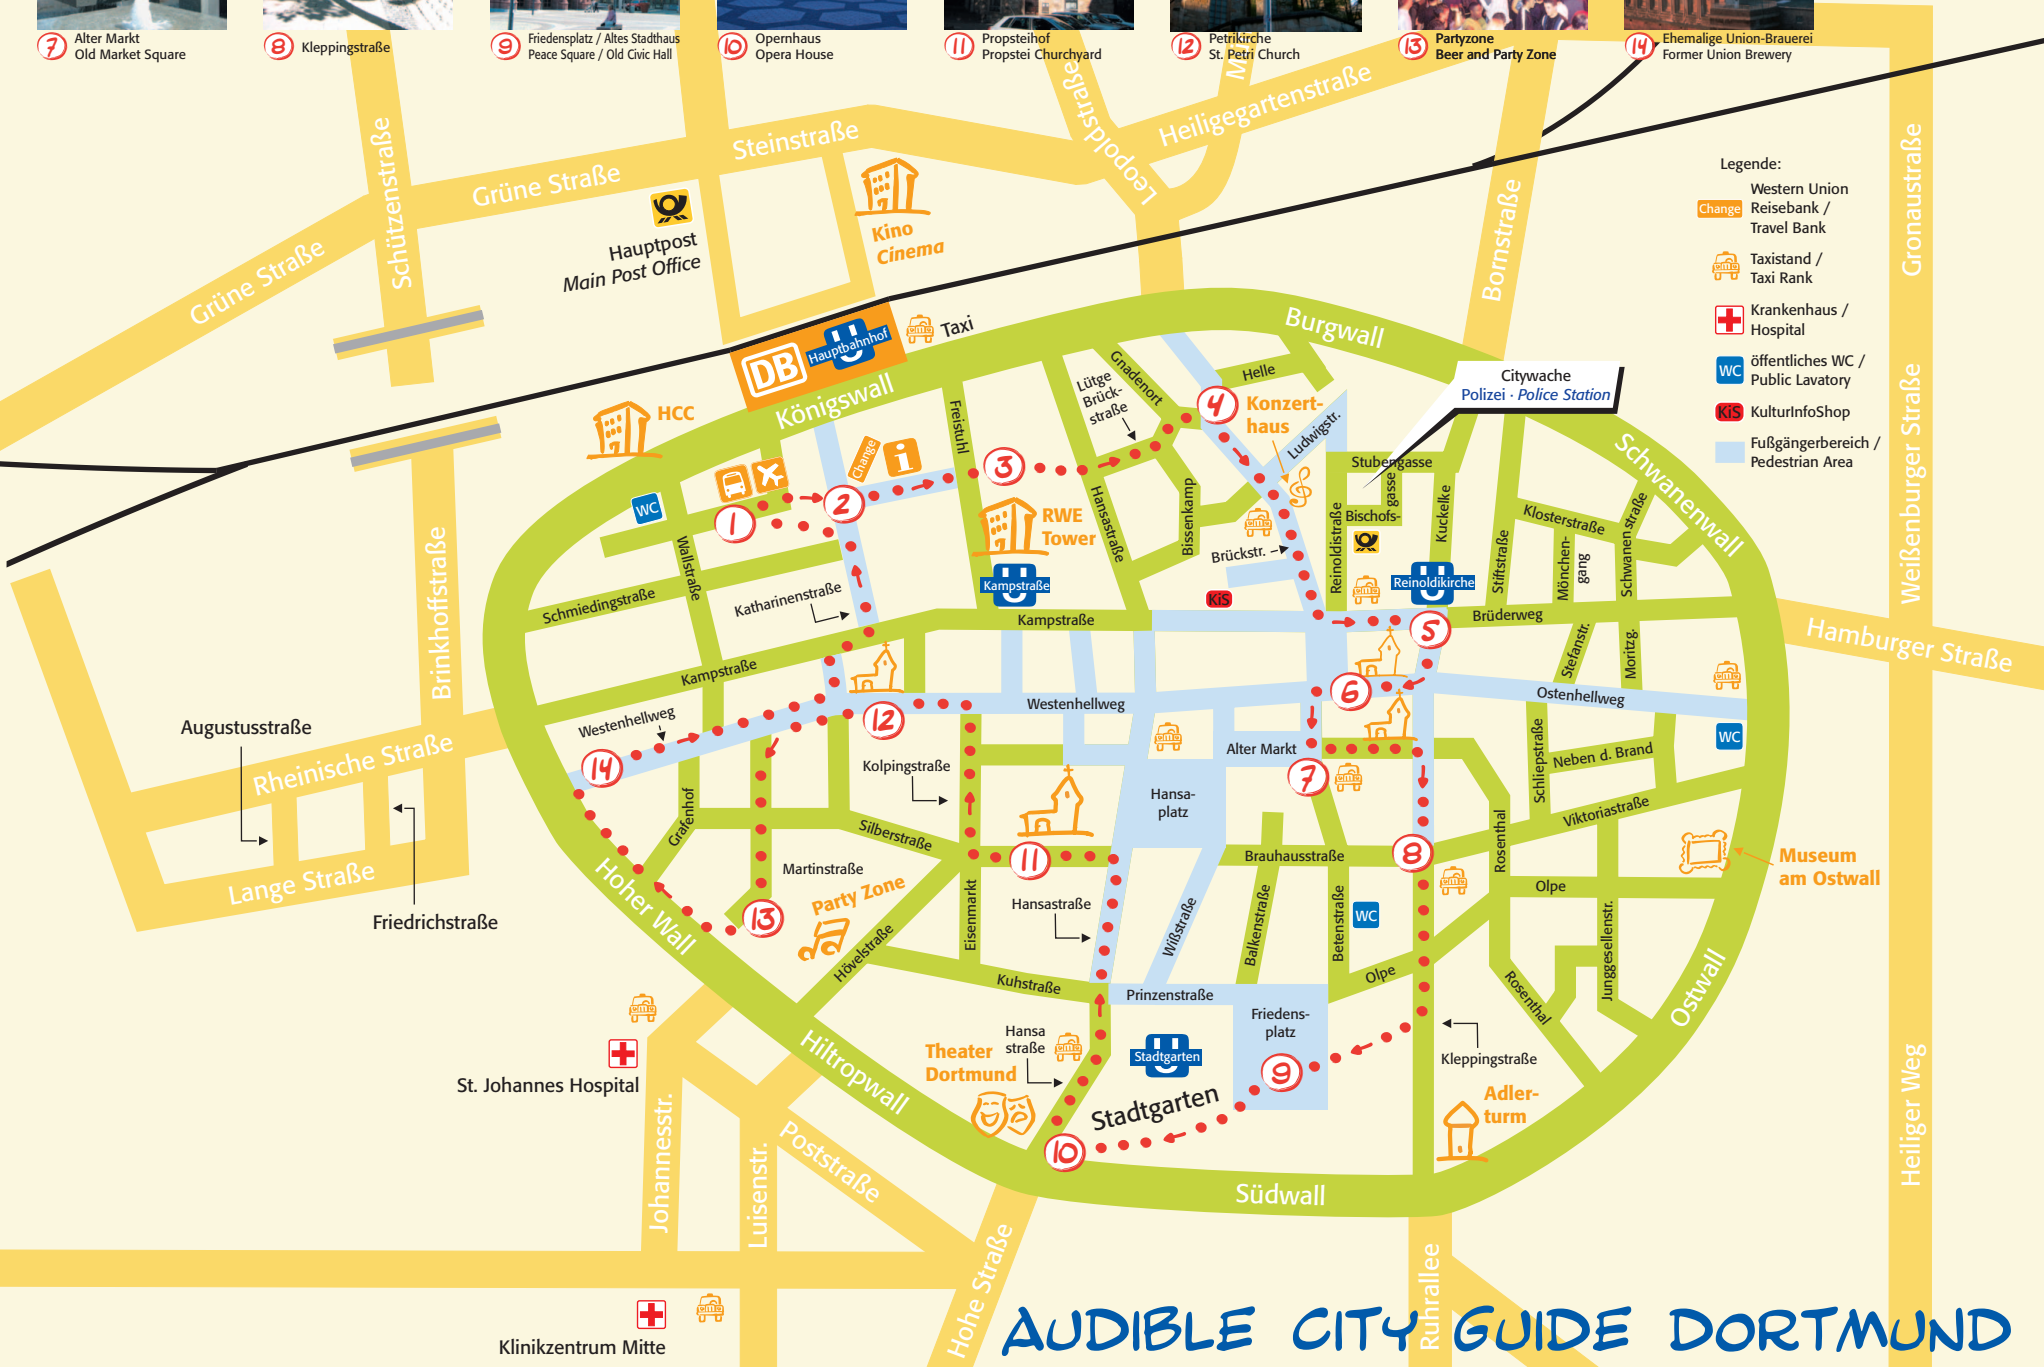

1. Legende:
2. Western Union
     Reisebank /
     Travel Bank
   - Taxistand /
     Taxi Rank
   - Krankenhaus /
     Hospital
   - öffentliches WC /
     Public Lavatory
   - KulturInfoShop
   - Fußgängerbereich /
     Pedestrian Area

AUDIBLE CITY GUIDE DORTMUND